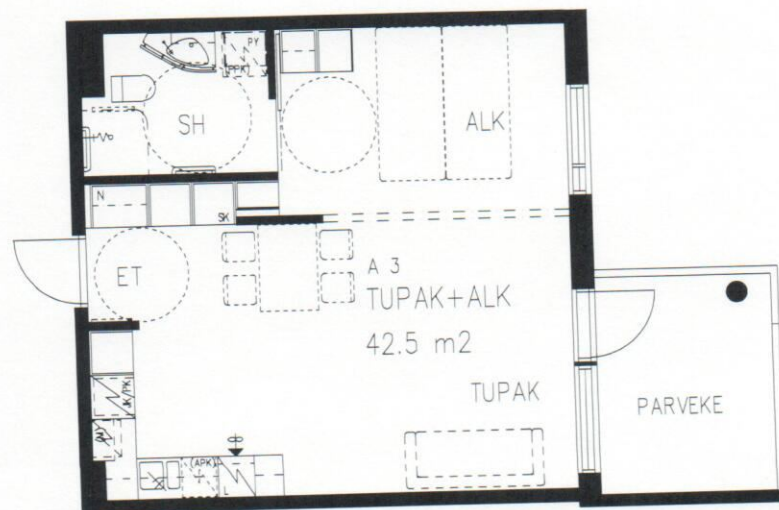

# Pappilanpuiston palvelukeskus

TUPAKEITTIÖ + ALKOVI 42,5m<sup>2</sup>

2. kerros

A 3

1.4.2011