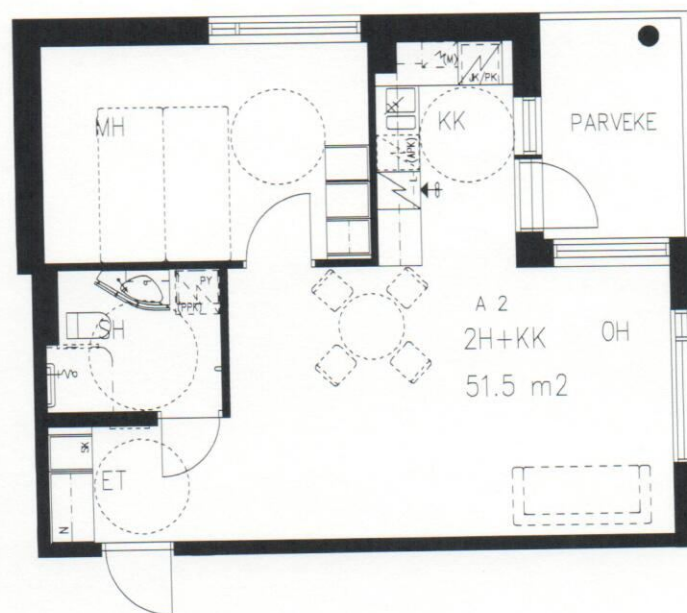

Pappilanpuiston palvelukeskus

2H + KEITTOKOMERO 51,5m²

2. kerros

A 2

1.4.2011