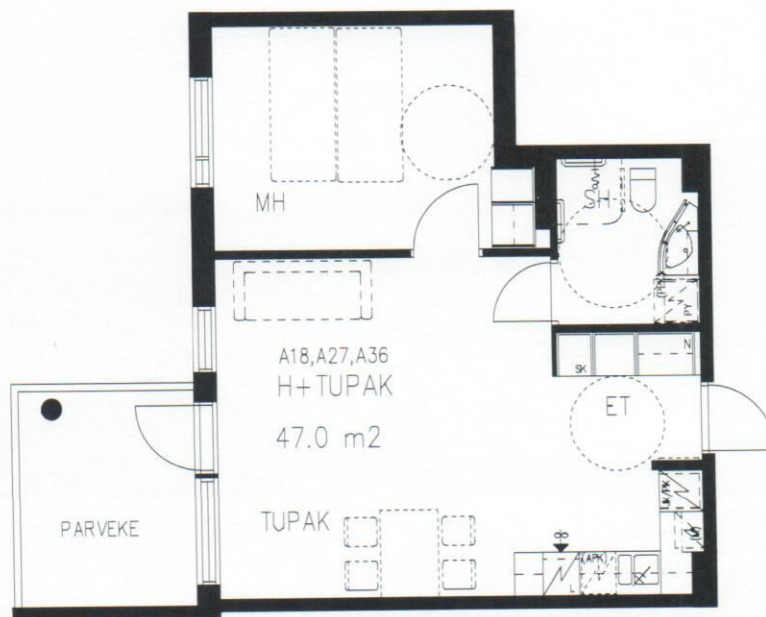

Pappilanpuiston palvelukeskus

HUONE + TUPAKEITTIÖ 47,0 m²

3. kerros, 4. kerros, 5. kerros

A18, A27, A36

1.4.2011