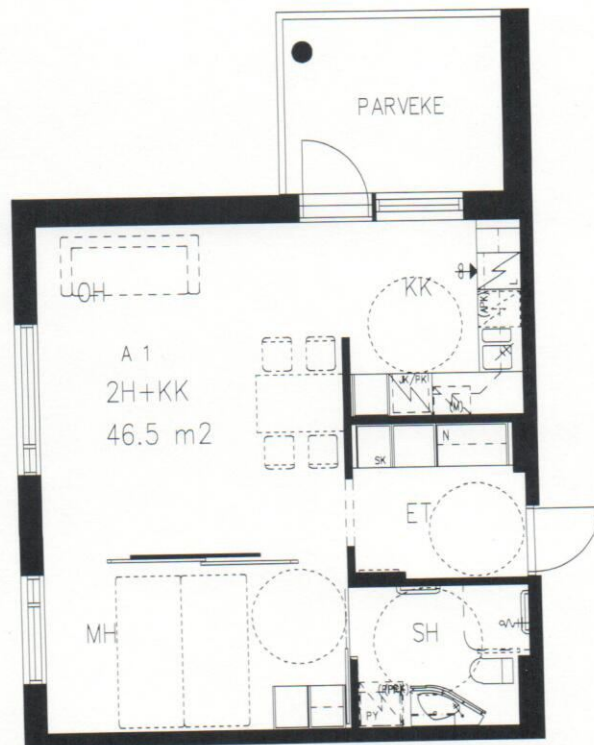

# Pappilanpuiston palvelukeskus

2H + KK 46,5 m<sup>2</sup>

2. kerros

A 1

1.4.2011