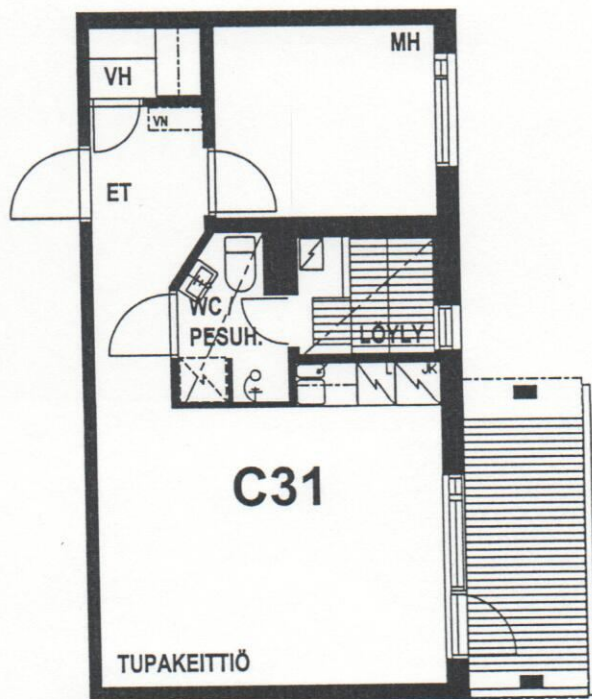

TAMPEREEN KOTILINNASÄÄTIÖ HUIKAS III

C31

TALO C

H + TUPEAK + S 38,5M²

27.8.2001

ESITTELYPOHJA

Arkkitehtuuritoimisto Teuvo Vastamäki ky
Hämeenkatu 29 A 33200 Tampere

puh. 03 - 275 0630 fax 03 - 275 0631