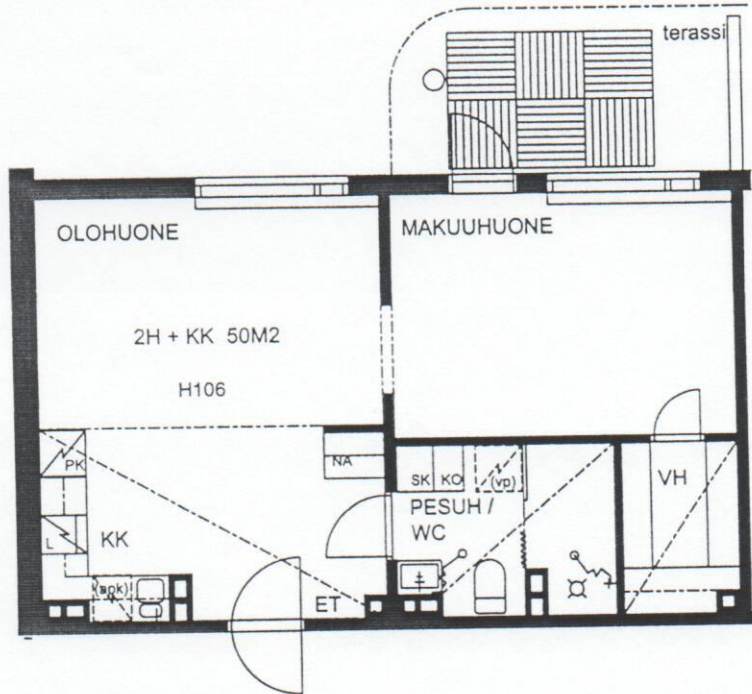

TAMPEREEN KOTILINNASÄÄTIÖ TAKAHUHTI 1

TALO D

H106

2H + KK 50M2

25.9.2001

ESITTELYPOHJA

Arkitehtuuritoimisto Teuvo Vastamäki ky
Hämeenkatu 29 A 33200 Tampere

puh. 03 - 275 0630 fax 03 - 275 0631