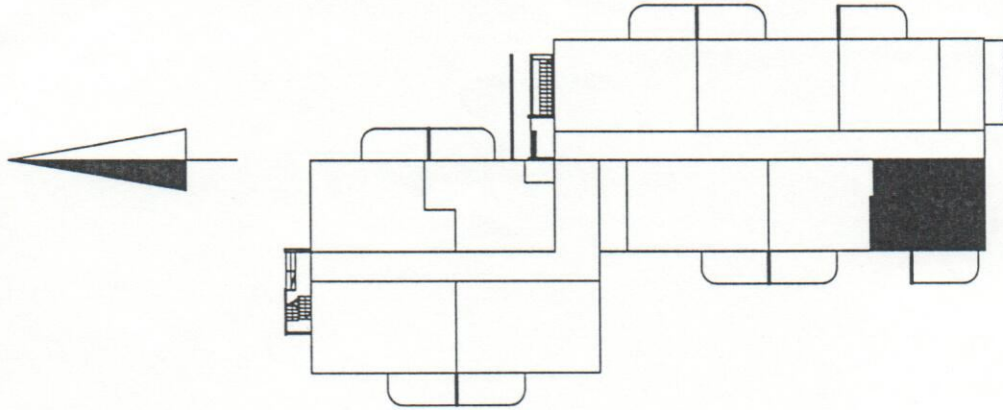

# TAMPEREEN KOTILINNASÄÄTIÖ TAKAHUHTI 1

TALO D H103, H109, H115

H + TUPAKEITTIÖ 36M2

25.9.2001

ESITTELYPOHJA

Arkitehtuuritoimisto Teuvo Vastamäki ky  
Hämeenkatu 29 A 33200 Tampere

puh. 03 - 275 0630 fax 03 - 275 0631