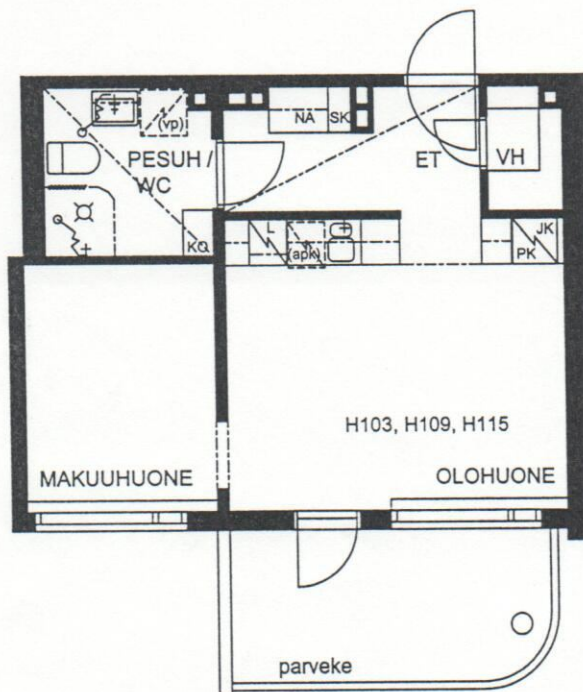

# TAMPEREEN KOTILINNASÄÄTIÖ TAKAHUHTI 1

TALO D H103, H109, H115

H + TUPAKEITTIÖ 36M2

25.9.2001

ESITTELYPOHJA

Arkitehtuuritoimisto Teuvo Vastamäki ky  
Hämeenkatu 29 A 33200 Tampere

puh. 03 - 275 0630 fax 03 - 275 0631