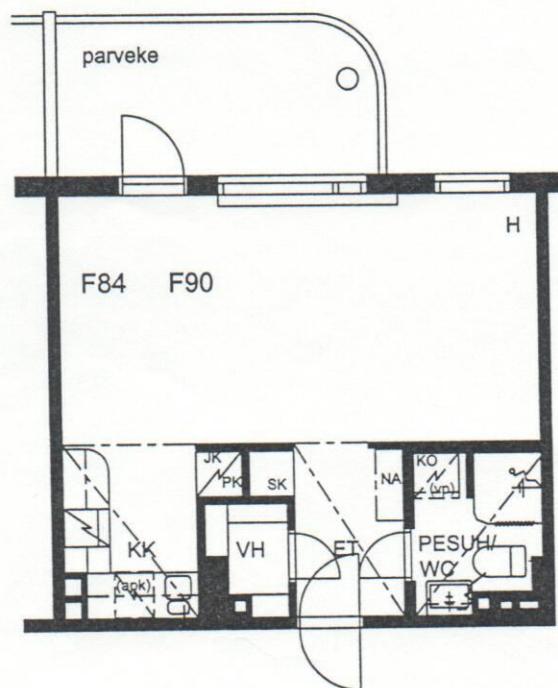

TAMPEREEN KOTILINNASÄÄTIÖ TAKAHUHTI 1

TALO C

F84, F90

H + KK 36M2

12.9.2001

ESITTELYPOHJA

Arkitehtuuritoimisto Teuvo Vastamäki ky
Hämeenkatu 29 A 33200 Tampere

puh. 03 - 275 0630 fax 03 - 275 0631