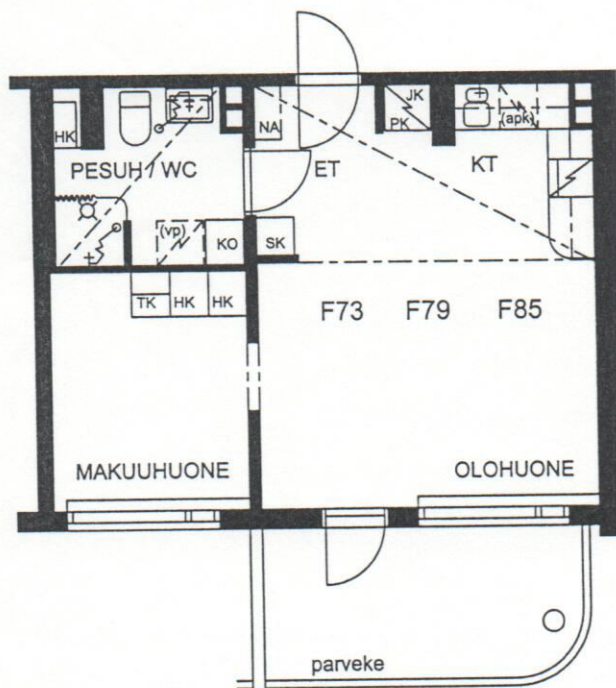

TAMPEREEN KOTILINNASÄÄTIÖ TAKAHUHTI 1

TALO C

F73, F79, F85

H + TUPAKEITTIÖ 38M²

12.9.2001

ESITTELYPOHJA

Arkkitehtuuritoimisto Teuvo Vastamäki ky
Hämeenkatu 29 A 33200 Tampere

puh. 03 - 275 0630 fax 03 - 275 0631