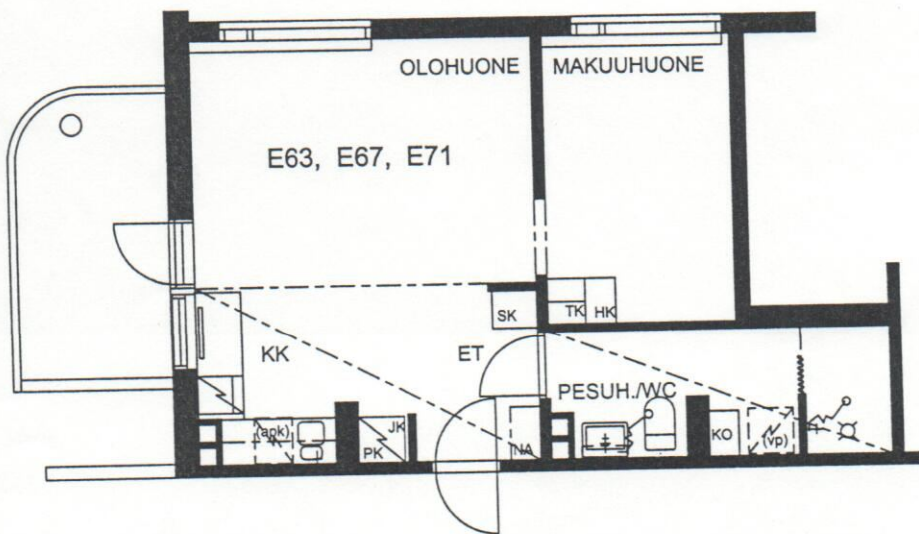

TAMPEREEN KOTILINNASÄÄTIÖ TAKAHUHTI 1

TALO C

E63, E67, E71

2H + KK 41,5M2

12.9.2001

ESITTELYPOHJA

Arkitehtuuritoimisto Teuvo Vastamäki ky
Hämeenkatu 29 A 33200 Tampere

puh. 03 - 275 0630