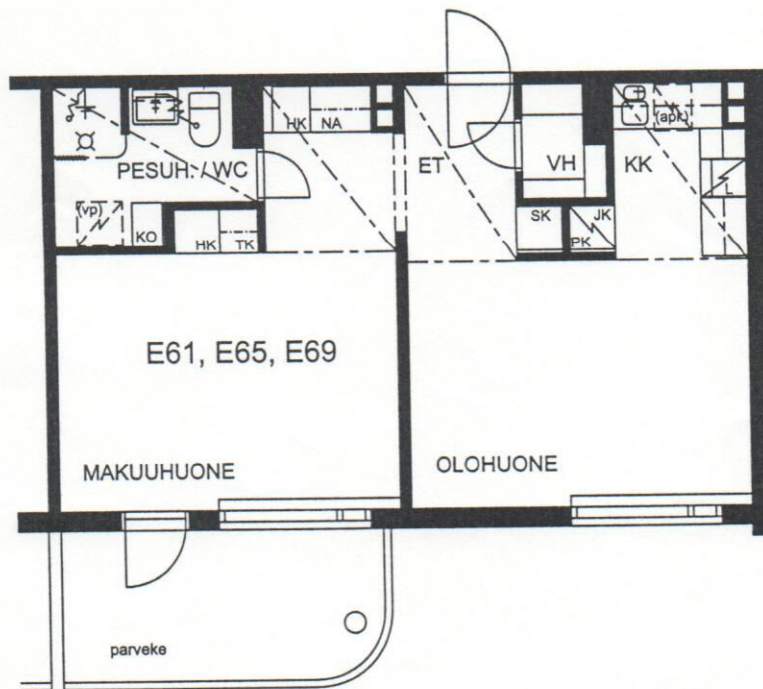

TAMPEREEN KOTILINNASÄATIÖ TAKAHUHTI 1

TALO C

E61, E65, E69

2H + KK 50M2

12.9.2001

ESITTELYPOHJA

Arkkitehtuuri-toimisto Teuvo Vastamäki ky
Hämeenkatu 29 A 33200 Tampere

puh. 03 - 275 0630 fax 03 - 275 0631