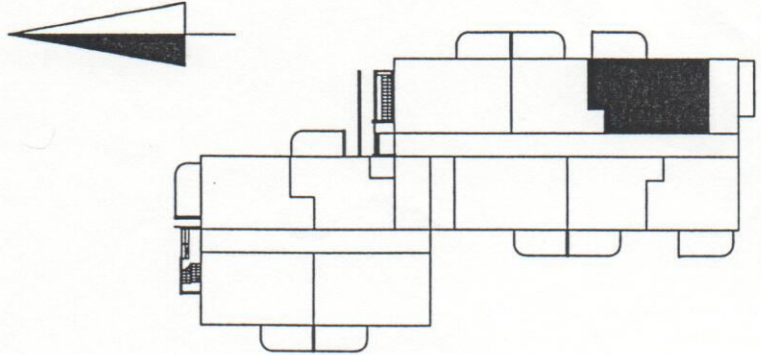

# TAMPEREEN KOTILINNASÄÄTIÖ TAKAHUHTI 1

TALO B

D 54, D60

2H + KK 48M2

12.9.2001

ESITTELYPOHJA

Arkkitehtuuritoimisto Teuvo Vastamäki ky  
Hämeenkatu 29 A 33200 Tampere

10cm 50cm 1.0m 6.0m