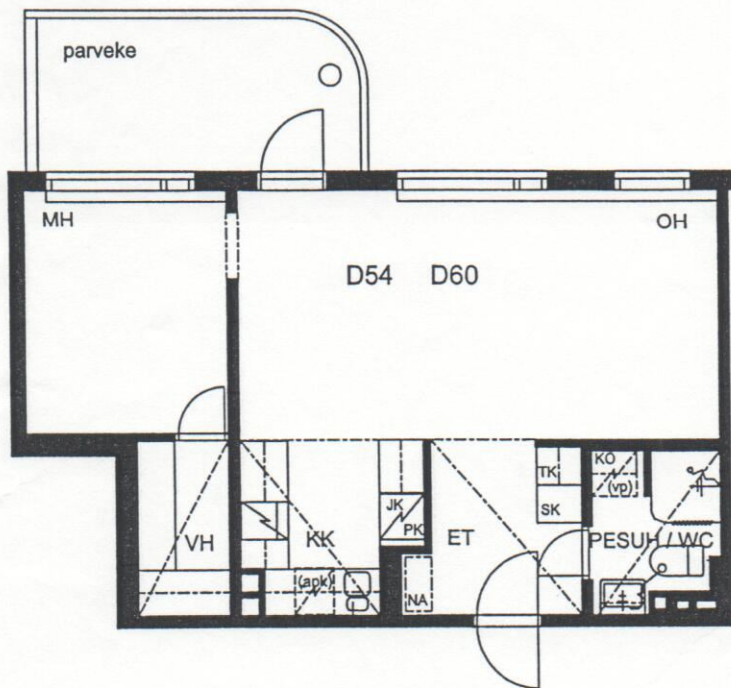

# TAMPEREEN KOTILINNASÄÄTIÖ TAKAHUHTI 1

TALO B

D 54, D60

2H + KK 48M2

12.9.2001

ESITTELYPOHJA

Arkkitehtuuritoimisto Teuvo Vastamäki ky  
Hämeenkatu 29 A 33200 Tampere

10cm 50cm 1.0m 6.0m