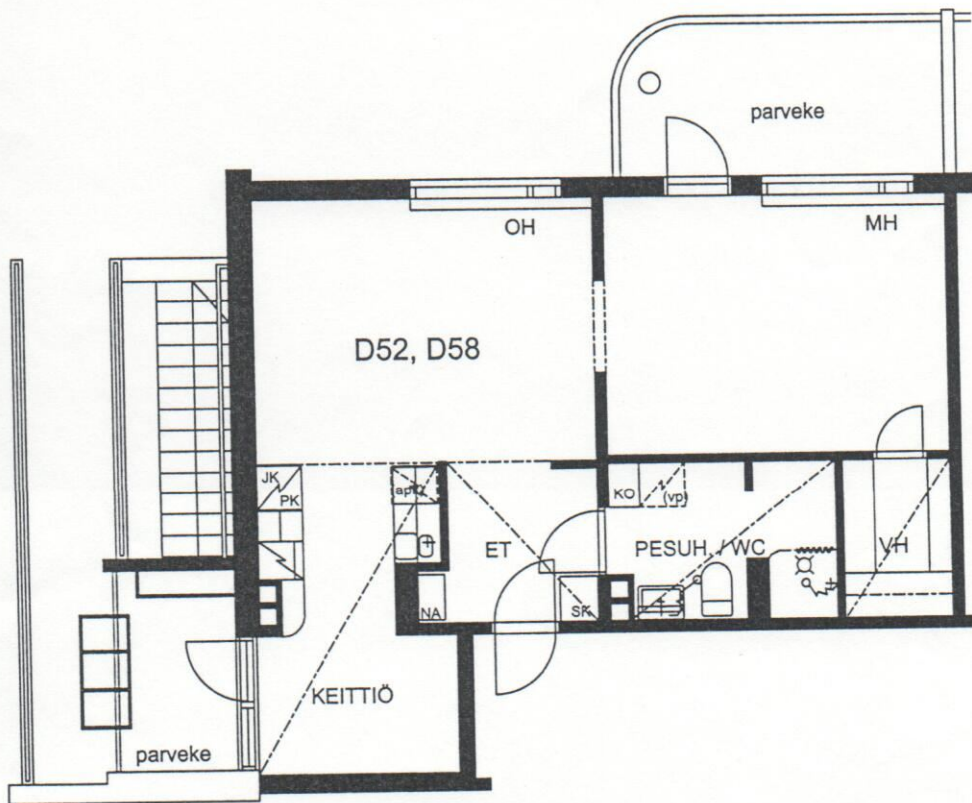

TAMPEREEN KOTILINNASÄÄTIÖ TAKAHUHTI 1

TALO B

D52, D58

2H + K 55M2

12.9.2001

ESITTELYPOHJA

Arkkitehtuuritoimisto Teuvo Vastamäki ky
Hämeenkatu 29 A 33200 Tampere

puh. 03 - 275 0630 fax 03 - 275 0631