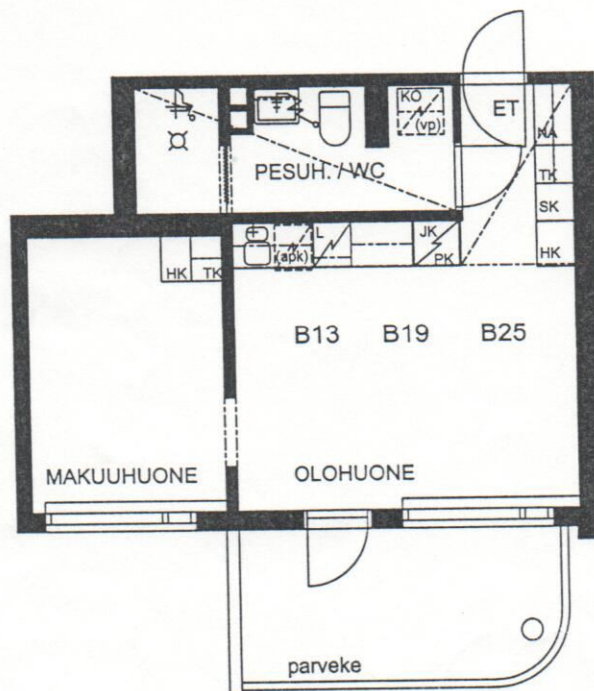

TAMPEREEN KOTILINNASÄÄTIÖ TAKAHUHTI 1

TALO B

D43, D49, D55

H + TUPAKEITTIÖ 36M²

12.9.2001

ESITTELYPOHJA

Arkkitehtuuritoimisto Teuvo Vastamäki ky
Hämeenkatu 29 A 33200 Tampere

puh. 03 - 275 0630 fax 03 - 275 0631