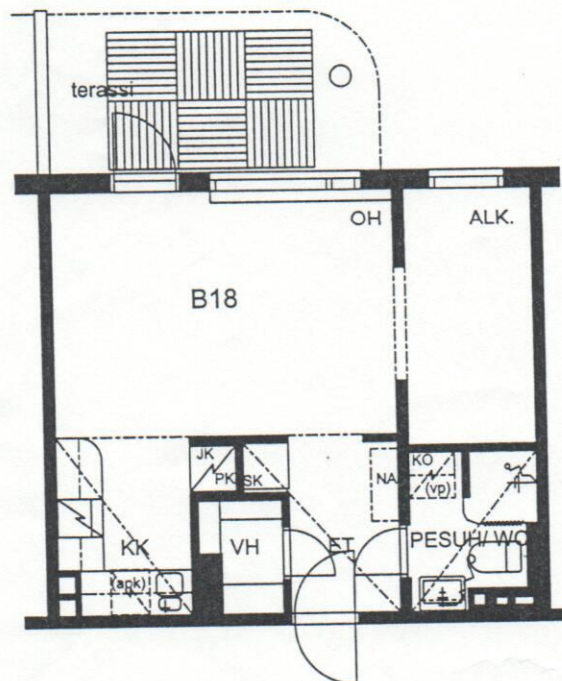

TAMPEREEN KOTILINNASÄÄTIÖ TAKAHUHTI 1

TALO A

B18

H + KK + ALKOVI 35M2

12.9.2001

ESITTELYPOHJA

Arkkitehtuuritoimisto Teuvo Vastamäki ky
Hämeenkatu 29 A 33200 Tampere

puh. 03 - 275 0630 fax 03 - 275 0631