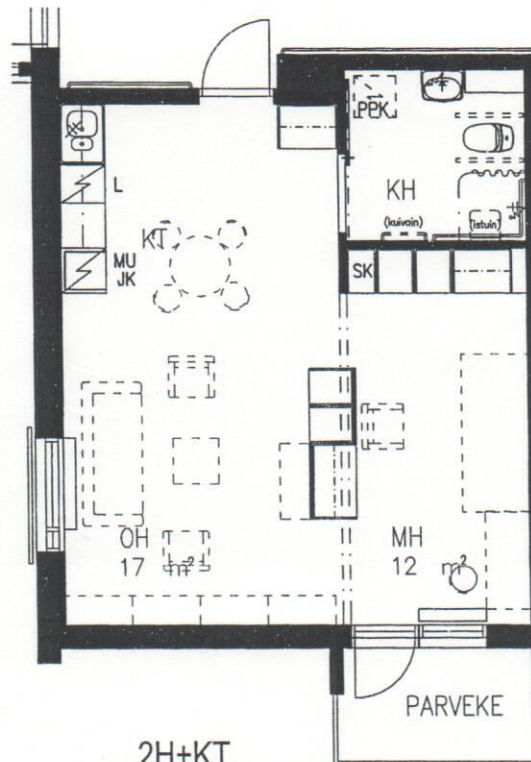

ESITTELYPOHJA

Rakennuskohde ja työnnumero KEINUPIUSTON PALVELUKESKUS	87	mittakaava 1:100	Sivu 22 (25)
Huoneistotyyppi 2H+KT 44,5		tied.nimi 87_Myyntip3-4	Päiväys 08.02.2002
Huoneistonumerot: 322, 422		kpl kuvan mukaisia 2	Muutos

Paikannuskaavio

2H+KT
44.5m²

0 0,5 1 2 3 4 5m

OH - Olohuone
MH - Makuuhuone
KH - Kylpyhuone

K - Keittiö
KT - Keittotila
VH - Vaatehuone
ET - Eteinen

JK - jääkaappi
PK - pakastin
L - liesi
MU - mikroaaltouuni tilavaraus
PPK - pyykinpesukone tilavaraus
PY - likapyykkikomero
SK - siivouskomero

Huom! Kylpyhuoneen
kuivain ja istuin ovat
tilavarauksia.