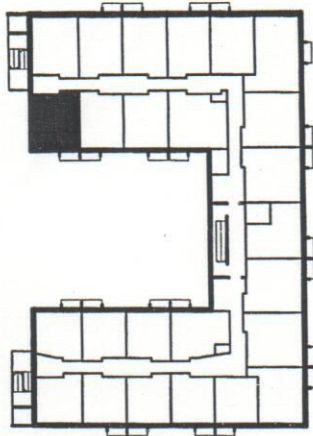

ESITTELYPOHJA

Rakennuskohde ja työnnumero KEINUPIUSTON PALVELUKESKUS	87	mittakaava 1:100	Sivu 22 (25)
Huoneistotyyppi 2H+KT 44,5		tied.nimi 87_Myyntip3-4	Päiväys 08.02.2002
Huoneistonumerot: 322, 422		kpl kuvan mukaisia 2	Muutos

Paikannuskaavio

2H+KT
44.5m²

0 0,5 1 2 3 4 5m

OH - Olohuone
MH - Makuuhuone
KH - Kylpyhuone

K - Keittiö
KT - Keittotila
VH - Vaatehuone
ET - Eteinen

JK - jääkaappi
PK - pakastin
L - liesi
MU - mikroaaltouuni tilavaraus
PPK - pyykinpesukone tilavaraus
PY - likapyykkikomero
SK - siivouskomero

Huom! Kylpyhuoneen
kuivain ja istuin ovat
tilavarauksia.