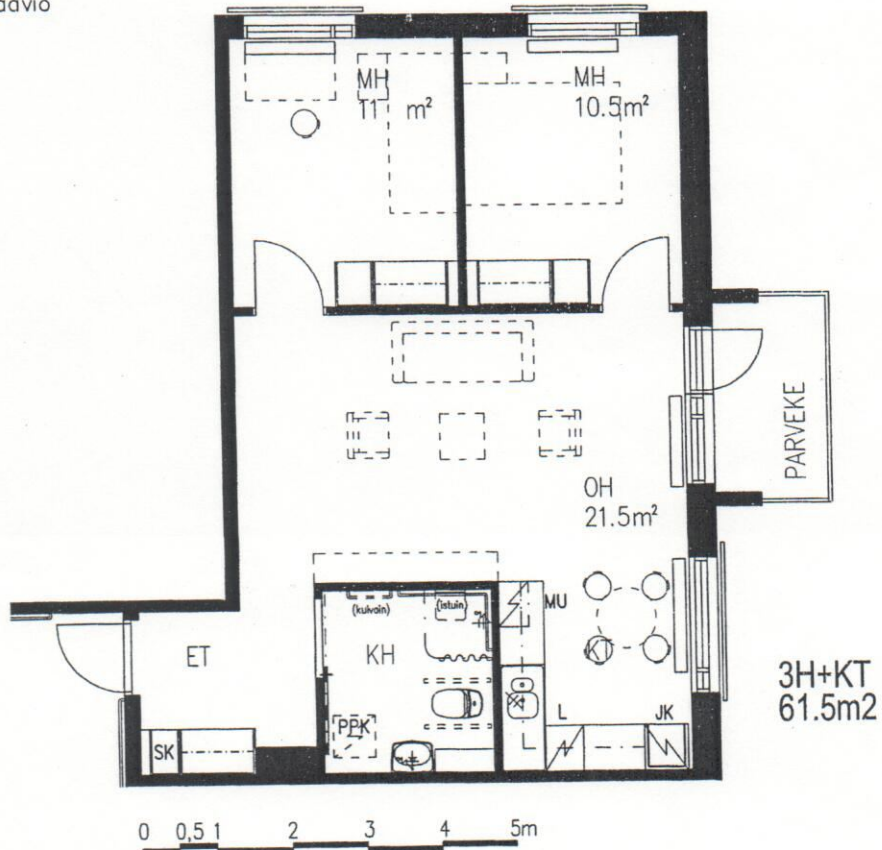

ESITTELYPOHJA

Rakennuskohde ja työnumero KEINUPUISTON PALVELUKESKUS	87	mittakaava 1:100	Sivu 16 (25)
Huoneistotyyppi 3H+KT 61,5		tied.nimi 87_Myyntip3-4	Päiväys 08.02.2002
Huoneistomerot: 316, 416		kpl kuvan mukaisia 2	Muutos

Paikannuskaavio

OH - Olohuone
MH - Makuuhuone
KH - Kylpyhuone

Huom! Kylpyhuoneen
kuivain ja istuin ovat
tilavarauksia.

K - Keittiö
KT - Keittotila
VH - Vaatehuone
ET - Eteinen

JK - jääkaappi
PK - pakastin
L - liesi
MU - mikroaaltouuni tilavaraus
PPK - pyykinpesukone tilavaraus
PY - likapyykkikomero
SK - siivouskomero