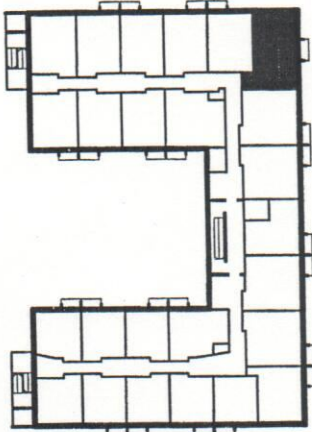

ESITTELYPOHJA

Rakennuskohde ja työnumero KEINUPUISTON PALVELUKESKUS	87	mittakaava 1:100	Sivu 16 (25)
Huoneistotyyppi 3H+KT 61,5		tied.nimi 87_Myyntip3-4	Päiväys 08.02.2002
Huoneistomerot: 316, 416		kpl kuvan mukaisia 2	Muutos

Paikannuskaavio

OH - Olohuone
MH - Makuuhuone
KH - Kylpyhuone

Huom! Kylpyhuoneen
kuivain ja istuin ovat
tilavarauksia.

K - Keittiö
KT - Keittotila
VH - Vaatehuone
ET - Eteinen

JK - jääkaappi
PK - pakastin
L - liesi
MU - mikroaaltouuni tilavaraus
PPK - pyykinpesukone tilavaraus
PY - likapyykkikomero
SK - siivouskomero