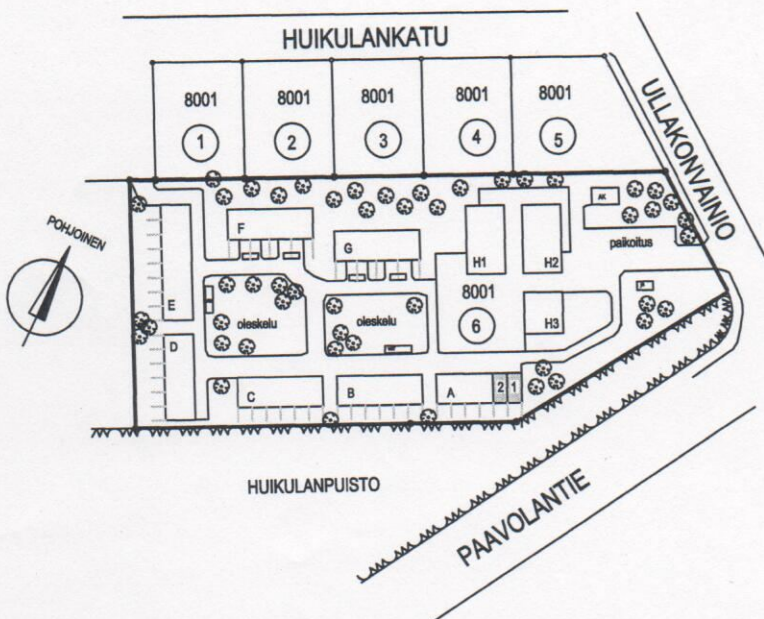

# KÄMMENNIEMEN KOTILINNA

Ullakonvainionkatu 5

1H+KK 26,5m<sup>2</sup>

TALO A: As.2 kuvan mukaan  
As.1 peilikuvana

ESITTELYPOHJA

10.11.2003