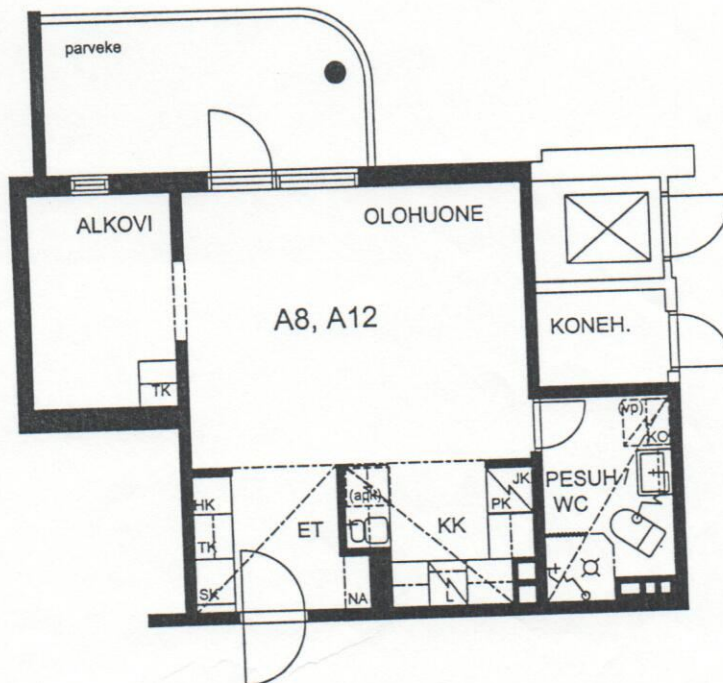

TAMPEREEN KOTILINNASÄÄTIÖ TAKAHUHTI 1

TALO A

A8, A12

H +KK+ ALKOVI 34.5M²

12.9.2001

ESITTELYPOHJA

Arkkitehtuuri-toimisto Teuvo Vastamäki ky
Hämeenkatu 29 A 33200 Tampere

puh. 03 - 275 0630 fax 03 - 275 0631