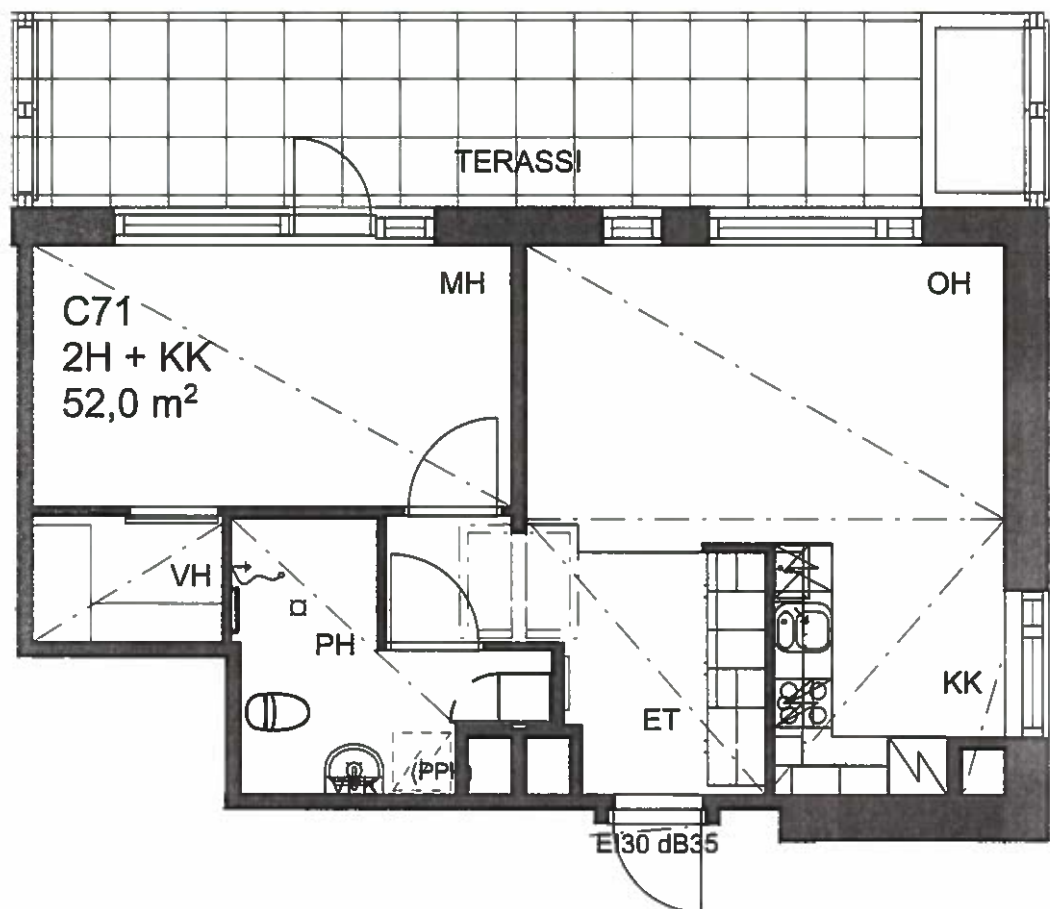

KOTILINNA
Koteja isotiksi kasvaneille

2H+KK
52,0m²

C - PORRAS
0-KERROS
C 71 (TERASSI)

1 : 75