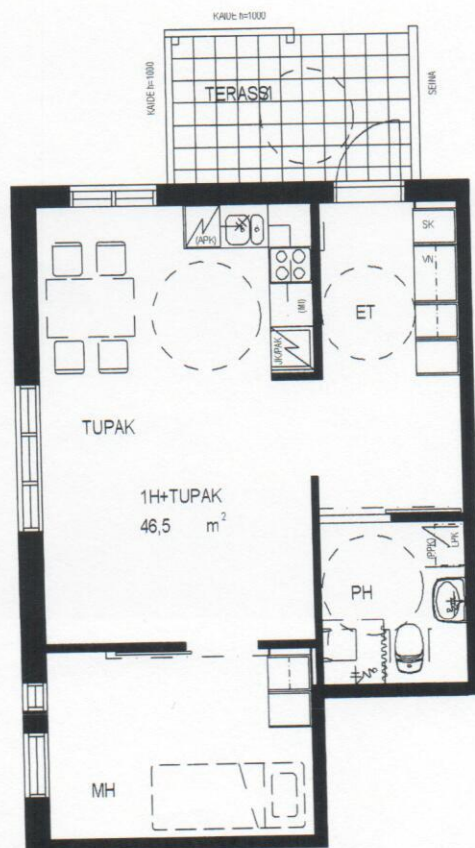

Nekalan Kotilinna 2

1 HUONE + TUPAKEITTIÖ

46,5 m²

1. kerros

E 90, F 106

14.09.2010