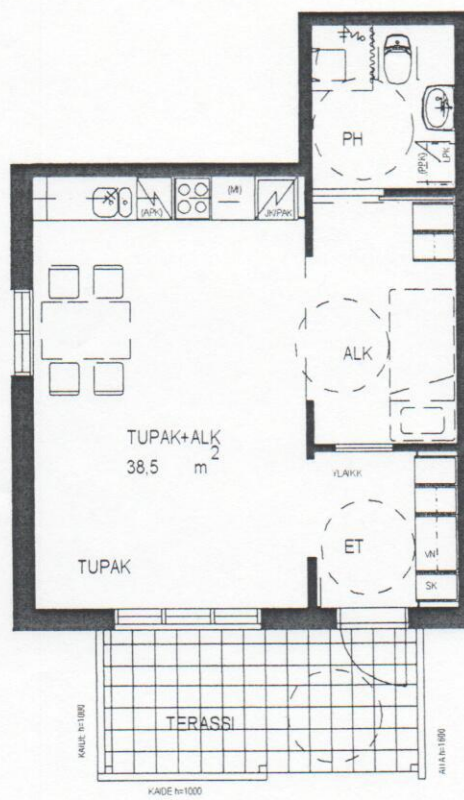

Nekalan Kotilinna 2

TUPAKEITTIÖ + ALKOVI

38,5 m²

1. kerros

E 89, F 105

14.09.2010