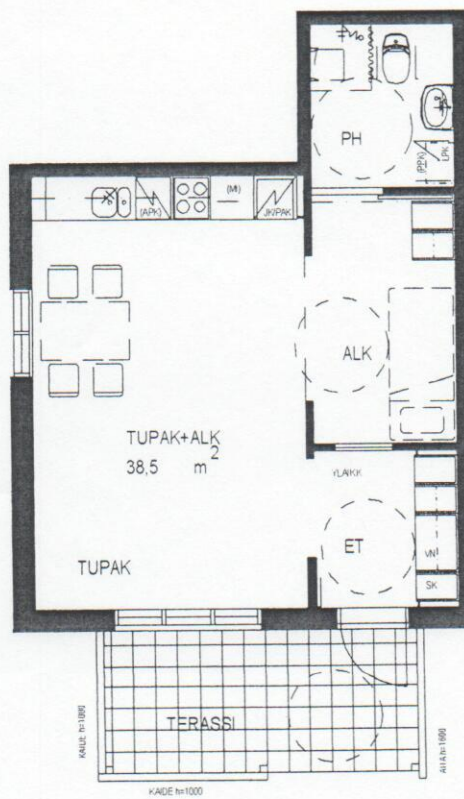

Nekalan Kotilinna 2

TUPAKEITTIÖ + ALKOVI

33,5 m²

3. kerros

E 87 JA F 103

14.09.2010

Nekalan Kotilinna 2

TUPAKEITTIÖ + ALKOVI

38,5 m²

1. kerros

E 89, F 105

14.09.2010