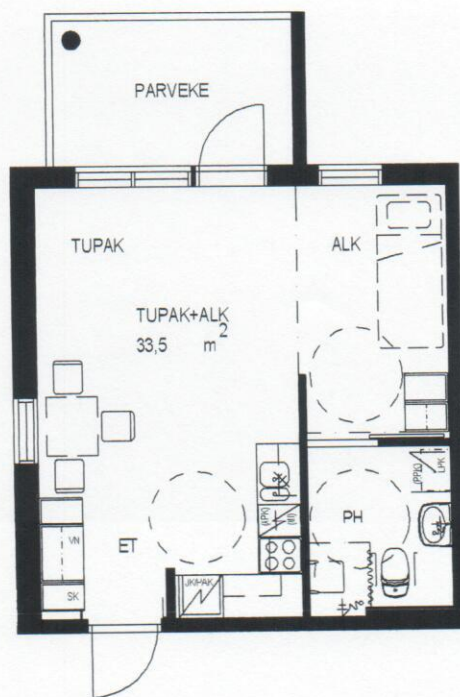

Nekalan Kotilinna 2

TUPAKEITTIÖ + ALKOVI

33,5 m²

3. kerros

E 87 JA F 103

14.09.2010

Nekalan Kotilinna 2

TUPAKEITTIÖ + ALKOVI

38,5 m²

1. kerros

E 89, F 105

14.09.2010