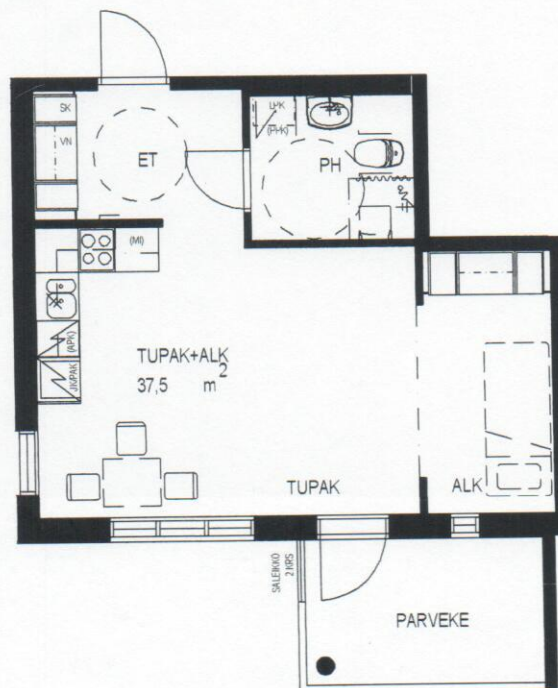

Nekalan Kotilinna 2

TUPAKEITTIÖ + ALKOVI

37,5 m²

2-3. kerros

E 83, E 88, F 99 JA F 104

14.09.2010