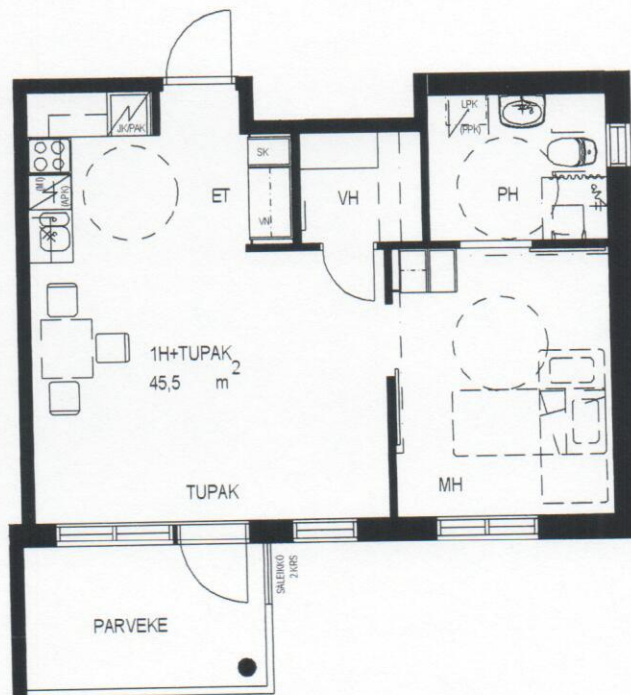

Nekalan Kotilinna 2

1 HUONE + TUPAKEITTIÖ

45,5 m²

2-3. kerros

E 79, E 84, F 95 JA F 100

14.09.2010