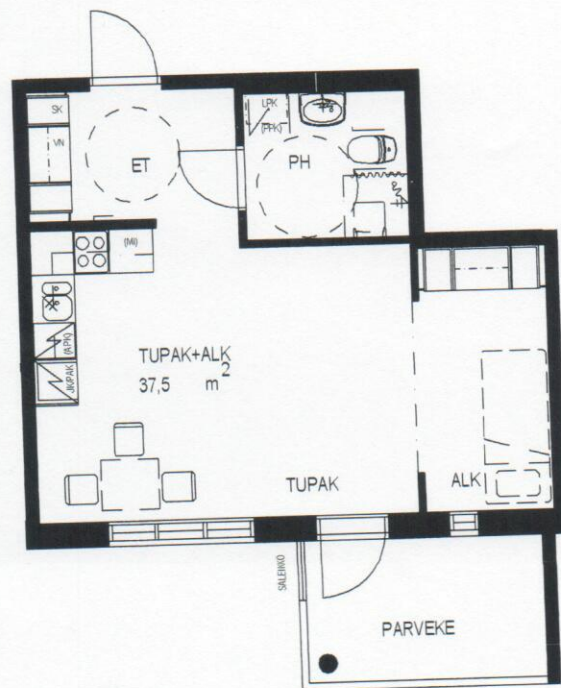

Nekalan Kotilinna 2

TUPAKEITTIÖ + ALKOVI

37,5 m²

1. kerros

E 78 JA F 94

14.09.2010