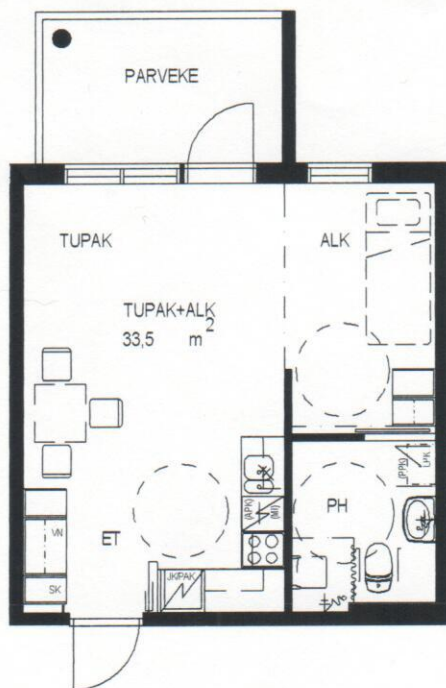

Nekalan Kotilinna 2

TUPAKEITTIÖ + ALKOVI

33,5 m²

1-2. kerros

E 77, E 82, F 93 JA F 98

14.09.2010