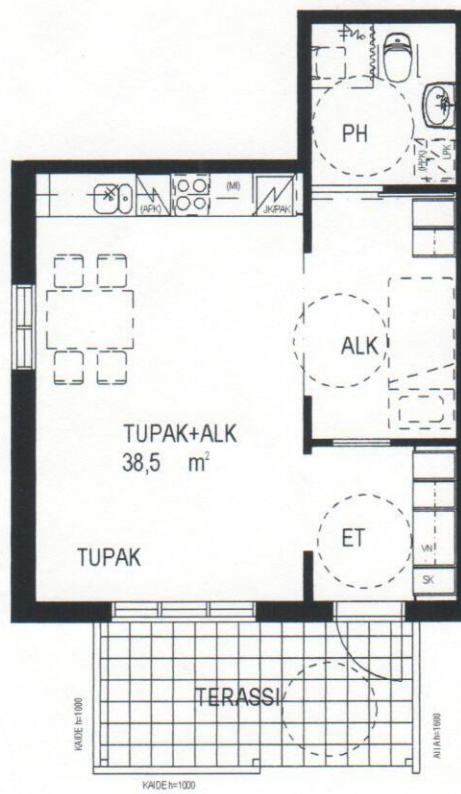

Nekalan Kotilinna 2

TUPAKEITTIÖ + ALKOVI

38,5 m²

1. kerros

C 56 JA D73

14.09.2010