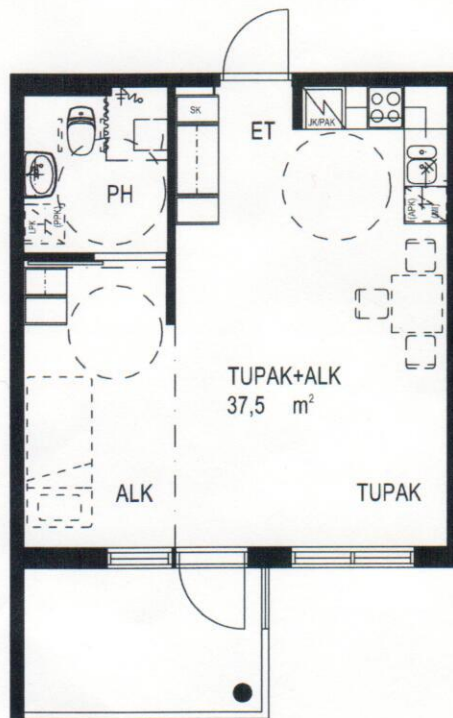

Nekalan Kotilinna 2

TUPAKEITTIÖ+ALKOVI

37,5 m²

1.-3. kerros

as. A3, A11 ja A19

03.06.2009