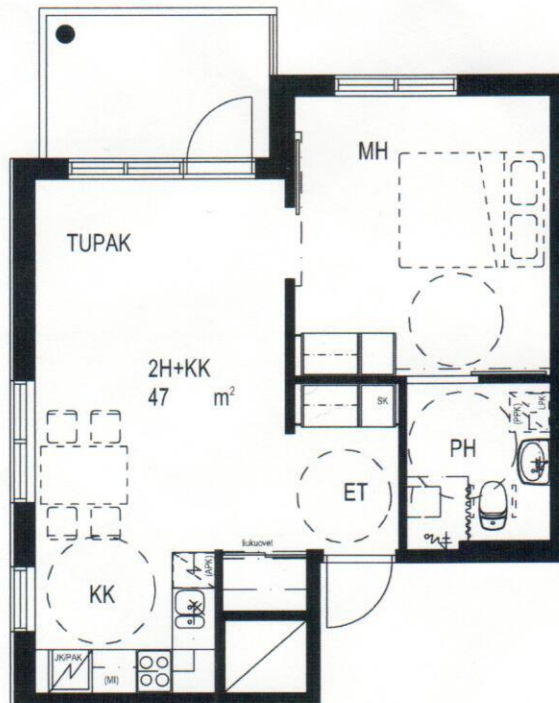

Nekalan Kotilinna 2

2H + KK

47,0 m²

2.-3. kerros

as. B29 ja B37

03.06.2009