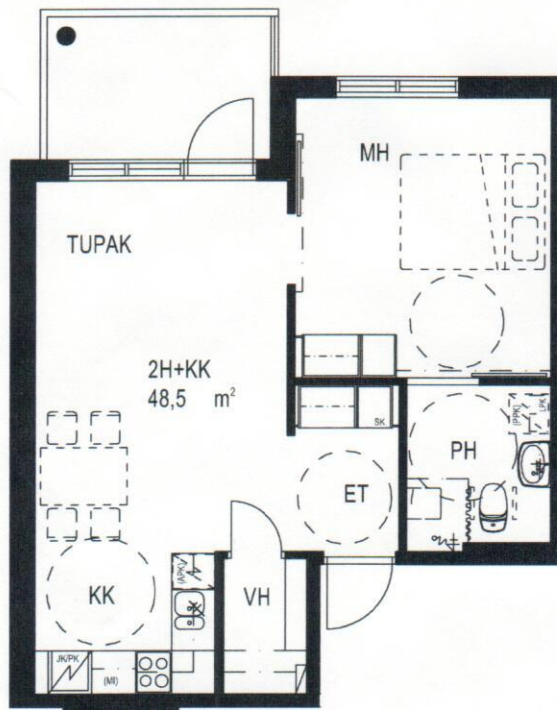

Nekalan Kotilinna 2

2H + KK

48,5 m²

2.-3. kerros

as. A16 ja A24

03.06.2009