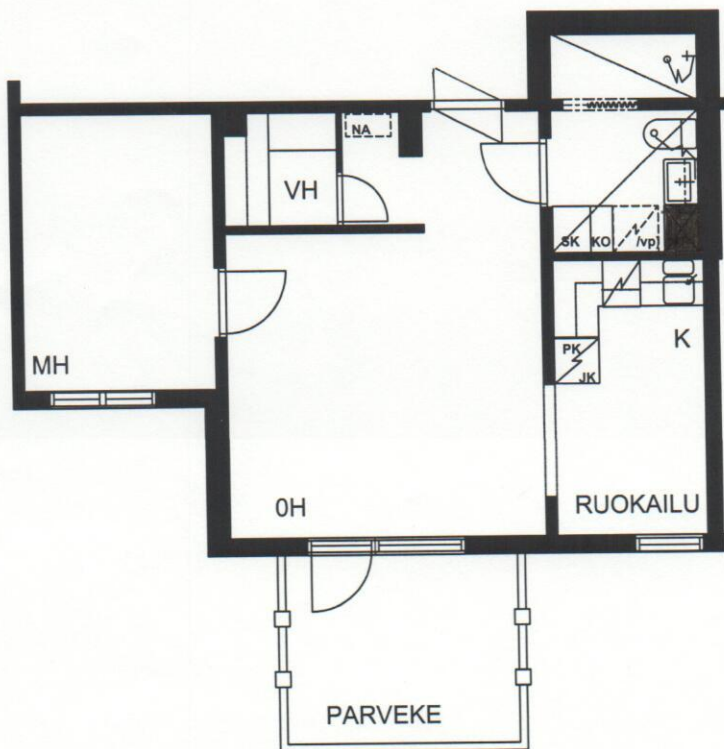

TAMPEREEN KOTILINNASÄÄTIÖ NEKALA 3

MUOTIALANTIE 23 33800 TAMPERE

A6

2H + KK 45,5M²

30.07.2001

ESITTELYPOHJA

Arkkitehtuuritoimisto Teuvo Vastamäki ky
Hämeenkatu 29 A 33200 Tampere

puh. 03 - 275 0630 fax 03 - 275 0631