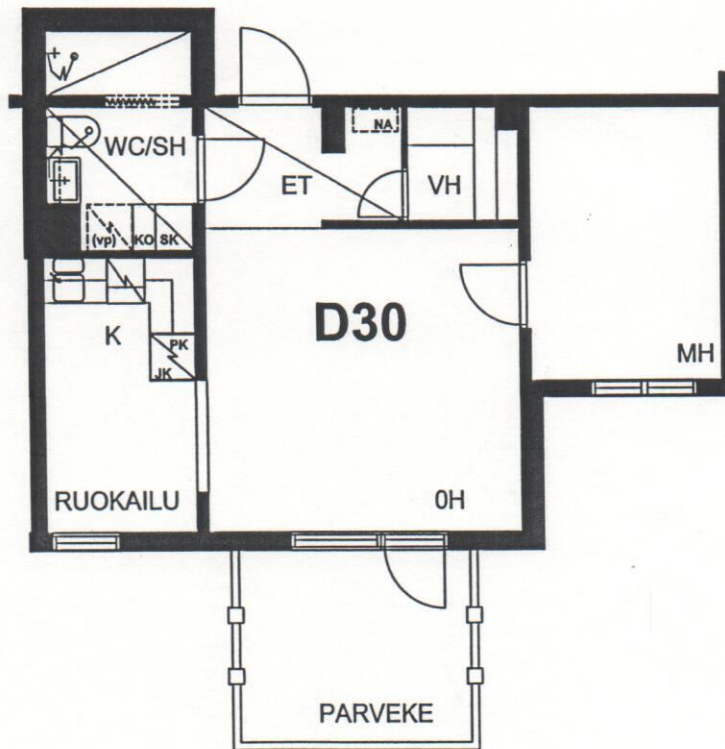

TAMPEREEN KOTILINNASÄÄTIÖ NEKALA 3

D30

MUOTIALANTIE 23 33800 TAMPERE

2H + KK 45,5M²

30.07.2001

ESITTELYPOHJA

Arkkituuri-toimisto Teuvo Vastamäki ky
Hämeenkatu 29 A 33200 Tampere

puh. 03 - 275 0630 fax 03 - 275 0631