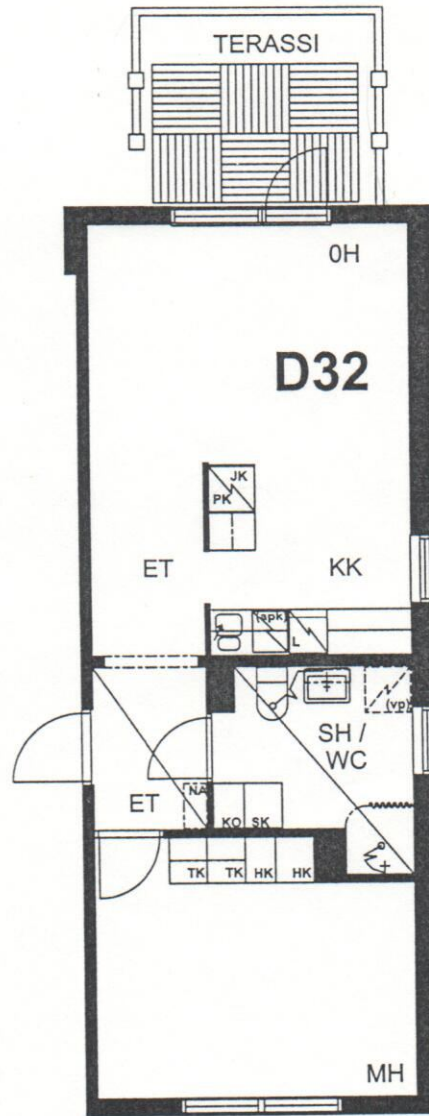

TAMPEREEN KOTILINNASÄATIÖ NEKALA 3

D29, D32

MUOTIALANTIE 23 33800 TAMPERE

2H + KK 48M²

20.09.2001

ESITTELYPOHJA

Arkkitehtuuri-toimisto Teuvo Vastamäki ky
Hämeenkatu 29 A 33200 Tampere

puh. 03 - 275 0630 fax 03 - 275 0631