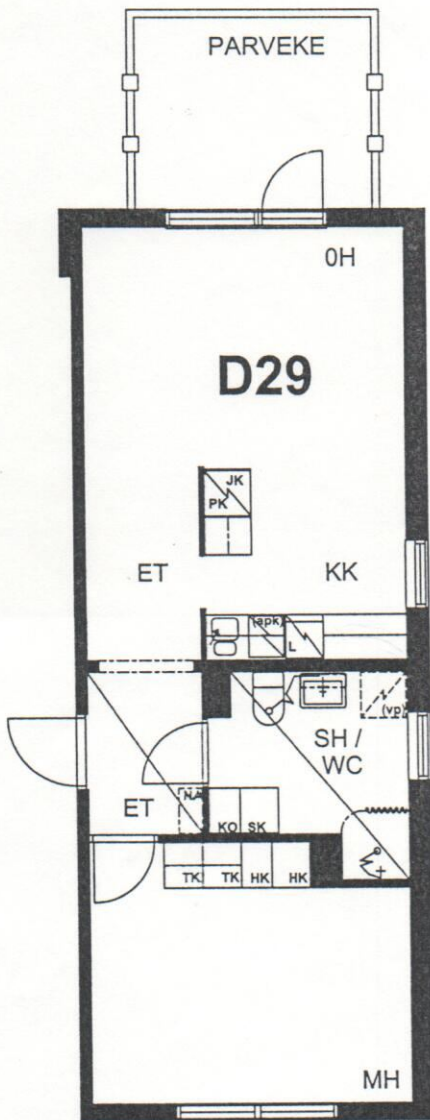

TAMPEREEN KOTILINNASÄATIÖ NEKALA 3

D29, D32

MUOTIALANTIE 23 33800 TAMPERE

2H + KK 48M²

20.09.2001

ESITTELYPOHJA

Arkkitehtuuri-toimisto Teuvo Vastamäki ky
Hämeenkatu 29 A 33200 Tampere

puh. 03 - 275 0630 fax 03 - 275 0631