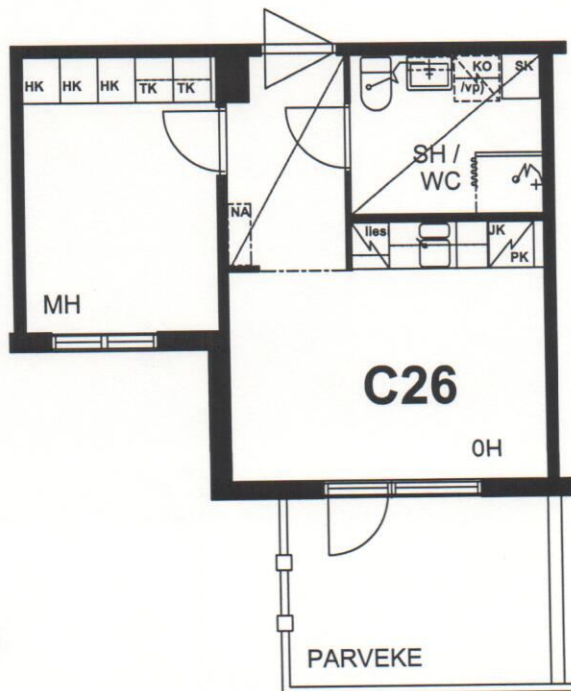

TAMPEREEN KOTILINNASÄÄTIÖ NEKALA 3

C26

MUOTIALANTIE 23 33800 TAMPERE

1H + TUPAKEITTIÖ 33M²

30.07.2001

ESITTELYPOHJA

Arkkitehtuuritoimisto Teuvo Vastamäki ky
Hämeenkatu 29 A 33200 Tampere

puh. 03 - 275 0630 fax 03 - 275 0631