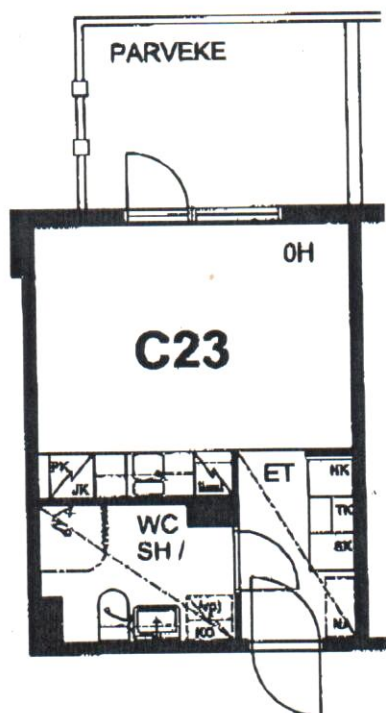

TAMPEREEN KOTILINNASÄÄTIÖ NEKALA 3

C23

MUOTIALANTIE 23 33800 TAMPERE

TUPAKEITTIÖ 23,M²

20.09.2001 korjaus 18.9.2003

ESITTELYPOHJA

Arkkitehtuuri-toimisto Teuvo Vastamäki ky
Hämeenkatu 29 A 33200 Tampere

puh. 03 - 275 0630 fax 03 - 275 0631