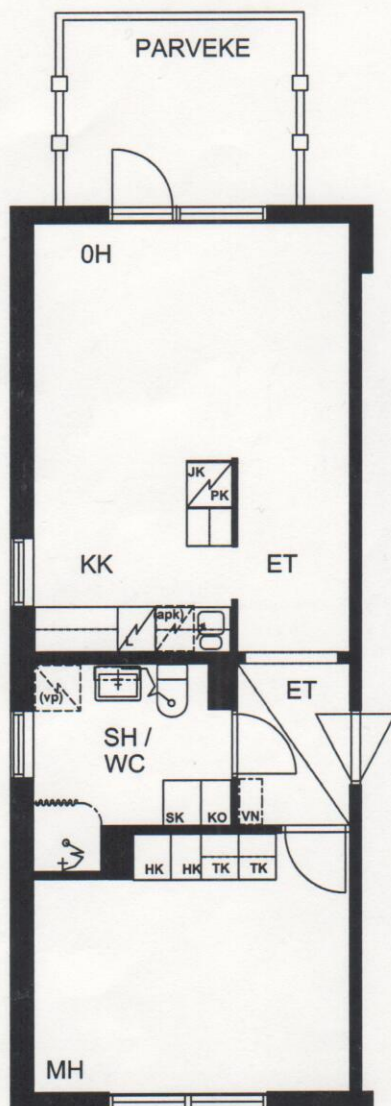

TAMPEREEN KOTILINNASÄÄTIÖ NEKALA 3

C22

2H + KK 48M²

30.07.2001

ESITTELYPOHJA

Arkkitehtuuri-toimisto Teuvo Vastamäki ky
Hämeenkatu 29 A 33200 Tampere

puh. 03 - 275 0630 fax 03 - 275 0631