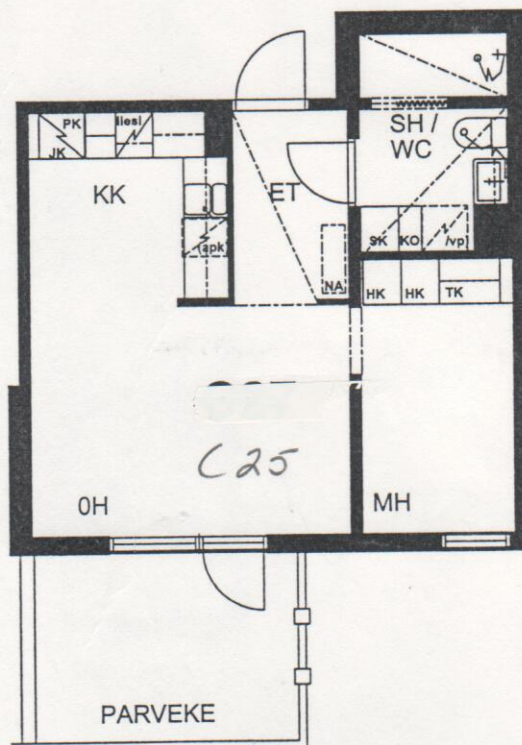

TAMPEREEN KOTILINNASÄATIÖ NEKALA 3

MUOTIALANTIE 23 33800 TAMPERE

C20, C25

2H + KK 36M²

20.09.2001

ESITTELYPOHJA

Arkkitehtuutoimisto Teuvo Vastamäki ky
Hämeenkatu 29 A 33200 Tampere

puh. 03 - 275 0630