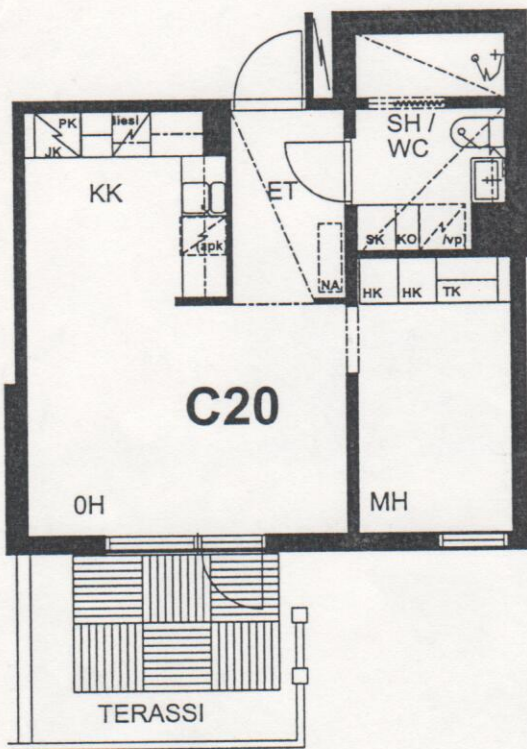

TAMPEREEN KOTILINNASÄATIÖ NEKALA 3

MUOTIALANTIE 23 33800 TAMPERE

C20, C25

2H + KK 36M²

20.09.2001

ESITTELYPOHJA

Arkkitehtuutoimisto Teuvo Vastamäki ky
Hämeenkatu 29 A 33200 Tampere

puh. 03 - 275 0630