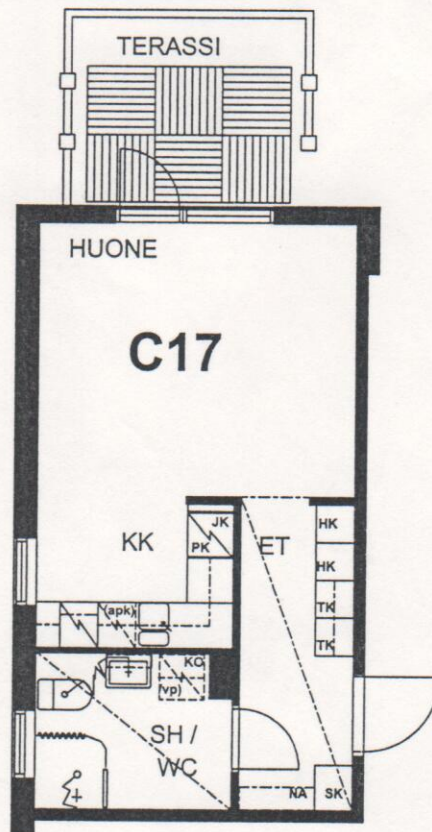

TAMPEREEN KOTILINNASÄÄTIÖ NEKALA 3

MUOTIALANTIE 23 33800 TAMPERE

C17

1H + KK 32,5M²

20.09.2001

ESITTELYPOHJA

Arkkitehtuuritoimisto Teuvo Vastamäki ky
Hämeenkatu 29 A 33200 Tampere

puh. 03 - 275 0630 fax 03 - 275 0631