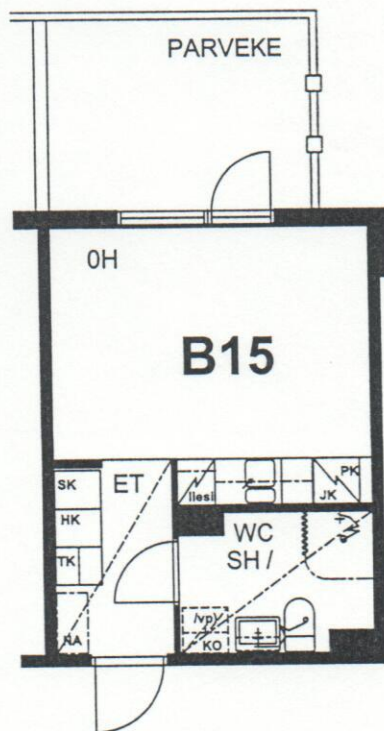

TAMPEREEN KOTILINNASÄÄTIÖ NEKALA 3

MUOTIALANTIE 23 33800 TAMPERE

B15

TUPAKEITTIÖ 23,5M²

20.09.2001

ESITTELYPOHJA

Arkkitehtuuritoimisto Teuvo Vastamäki ky
Hämeenkatu 29 A 33200 Tampere

puh. 03 - 275 0630 fax 03 - 275 0631