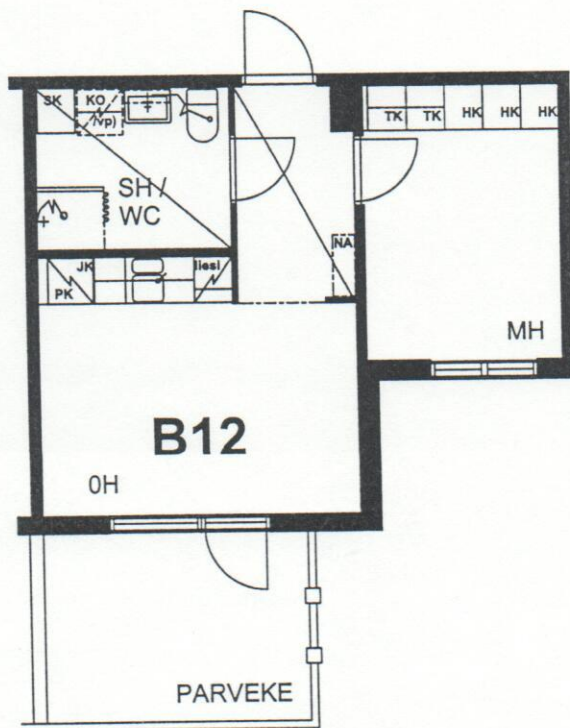

TAMPEREEN KOTILINNASÄÄTIÖ NEKALA 3

MUOTIALANTIE 23 33800 TAMPERE

B12

1H + TUPAKEITTIÖ 33M²

20.09.2001

ESITTELYPOHJA

Arkkitehtuuritoimisto Teuvo Vastamäki ky
Hämeenkatu 29 A 33200 Tampere

puh. 03 - 275 0630 fax 03 - 275 0631