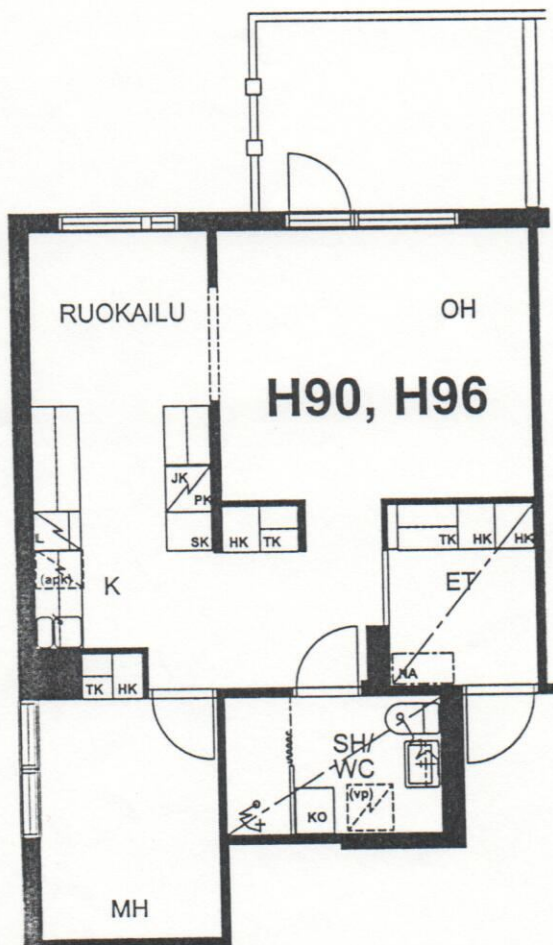

TAMPEREEN KOTILINNASÄÄTIÖ NEKALA 1

MUOTIALANTIE 38 33800 TAMPERE

H90, H96

2H + K 51M²

H90 1.KERROKSESSA
H96 2.KERROKSESSA

30.07.2001

ESITTELYPOHJA

Arkkitehtuutoimisto Teuvo Vastamäki ky
Hämeenkatu 29 A 33200 Tampere