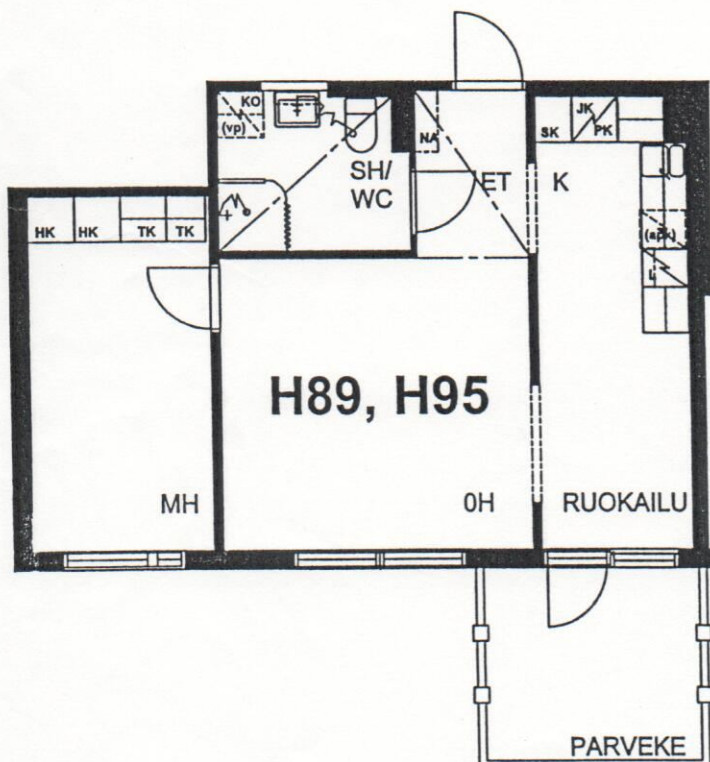

TAMPEREEN KOTILINNASÄÄTIÖ NEKALA 1

MUOTIALANTIE 38 33800 TAMPERE

H89, H95

2H + K 49M²

H89 1.KERROKSESSA
H95 2.KERROKSESSA

30.07.2001

ESITTELYPOHJA

Arkkitehtuuritoimisto Teuvo Vastamäki ky
Hämeenkatu 29 A 33200 Tampere

10cm 50cm 1.0m 6.0m

puh. 03 - 275 0630 fax 03 - 275 0631