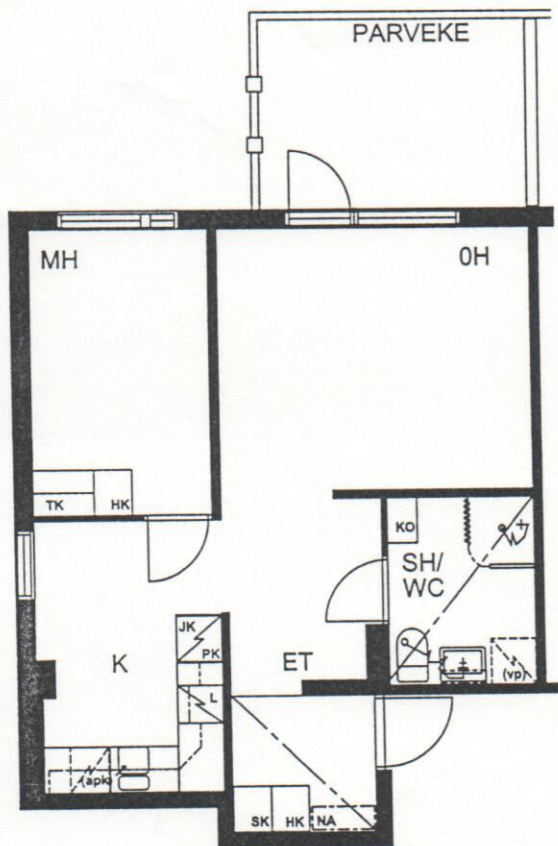

TAMPEREEN KOTILINNASÄÄTIÖ NEKALA 1

G78, G84

MUOTIALANTIE 38 33800 TAMPERE

2H + K 42M<sup>2</sup>

G78 1.KERROKSESSA  
G84 2.KERROKSESSA

30.07.2001

ESITTELYPOHJA

Arkitehtuuri-toimisto Teuvo Vastamäki ky  
Hämeenkatu 29 A 33200 Tampere