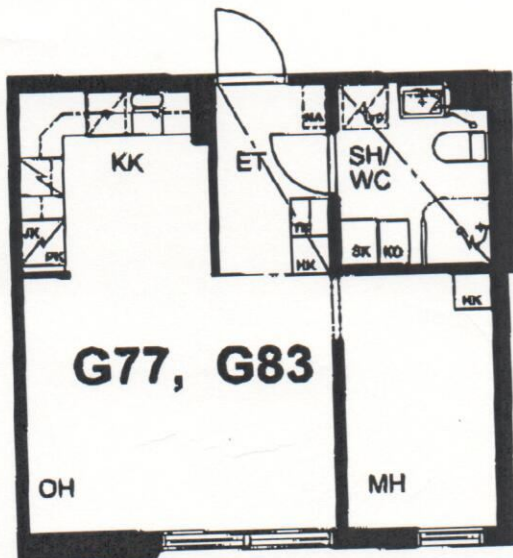

TAMPEREEN KOTILINNASÄÄTIÖ NEKALA 1

G77, G83

MUOTIALANTIE 38 33800 TAMPERE

2H + KK 37M²

**G77 1.KERROKSESSA
G83 2.KERROKSESSA**

30.07.2001

ESITTELYPOHJA

Arkkitehtuuri-toimisto Teuvo Vastamäki ky
Hämeenkatu 29 A 33200 Tampere