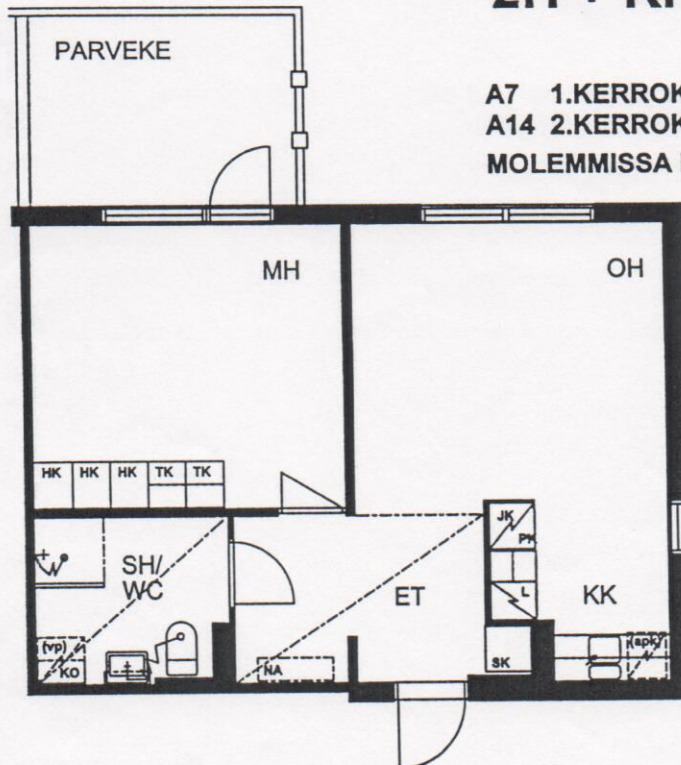

TAMPEREEN KOTILINNASÄATIÖ NEKALA 1

A7, A14

MUOTIALANTIE 38 33800 TAMPERE

2H + KK 50M²

A7 1.KERROKSESSA
A14 2.KERROKSESSA
MOLEMMISSA HUONEISTOISSA PARVEKE

30.07.2001

ESITTELYPOHJA

Arkkitehtuuritoimisto Teuvo Vastamäki ky
Hämeenkatu 29 A 33200 Tampere