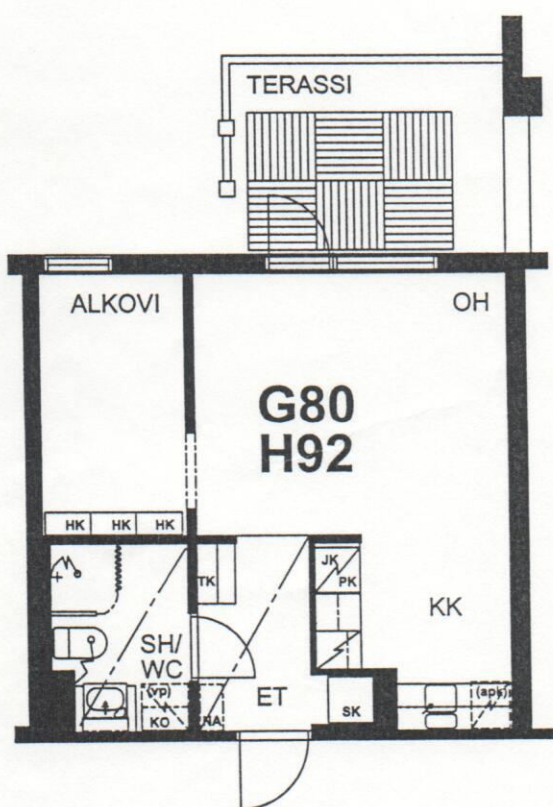

TAMPEREEN KOTILINNASÄATIÖ NEKALA 1

MUOTIALANTIE 38 33800 TAMPERE

F68, F74
G80, G86
H92, H98

H + KK + ALKOVI 36M²

F68, G80, H92 1.KERROKSESSA

F74, G86, H98 2.KERROKSESSA

Arkkitehtuuritoimisto Teuvo Vastamäki ky
Hämeenkatu 29 A 33200 Tampere