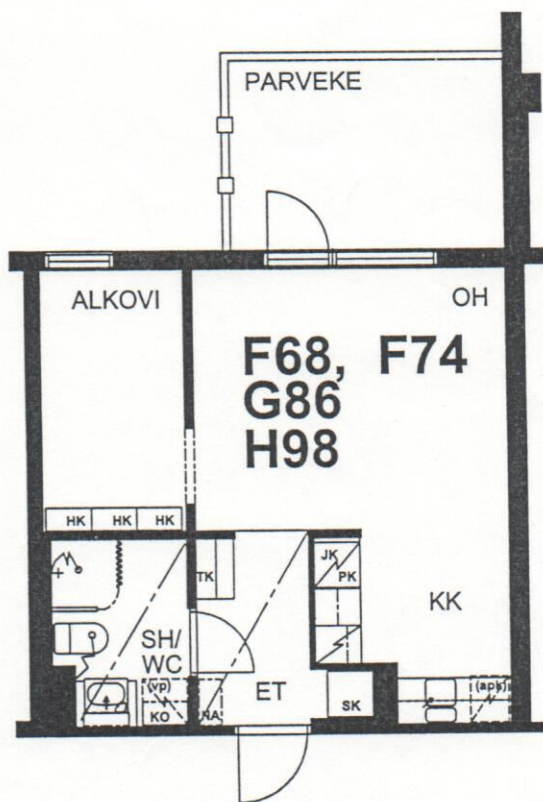

TAMPEREEN KOTILINNASÄATIÖ NEKALA 1

MUOTIALANTIE 38 33800 TAMPERE

F68, F74
G80, G86
H92, H98

H + KK + ALKOVI 36M²

F68, G80, H92 1.KERROKSESSA

F74, G86, H98 2.KERROKSESSA

Arkkitehtuuritoimisto Teuvo Vastamäki ky
Hämeenkatu 29 A 33200 Tampere