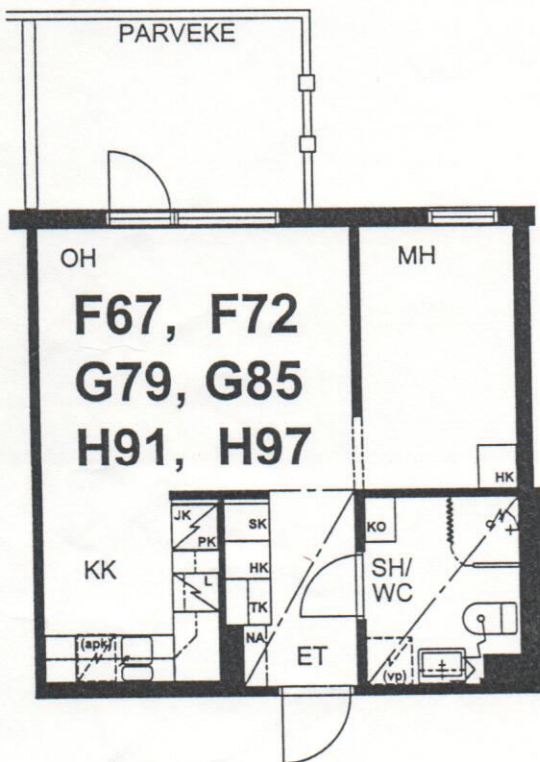

TAMPEREEN KOTILINNASÄÄTIÖ NEKALA 1

MUOTIALANTIE 38 33800 TAMPERE

F67, F73
G79, G85
H91, H97

2H + KK 37M²

F67, G79, H91 1.KERROKSESSA
F73, G85, H97 2.KERROKSESSA

Arkkitehtuuritoimisto Teuvo Vastamäki ky
Hämeenkatu 29 A 33200 Tampere