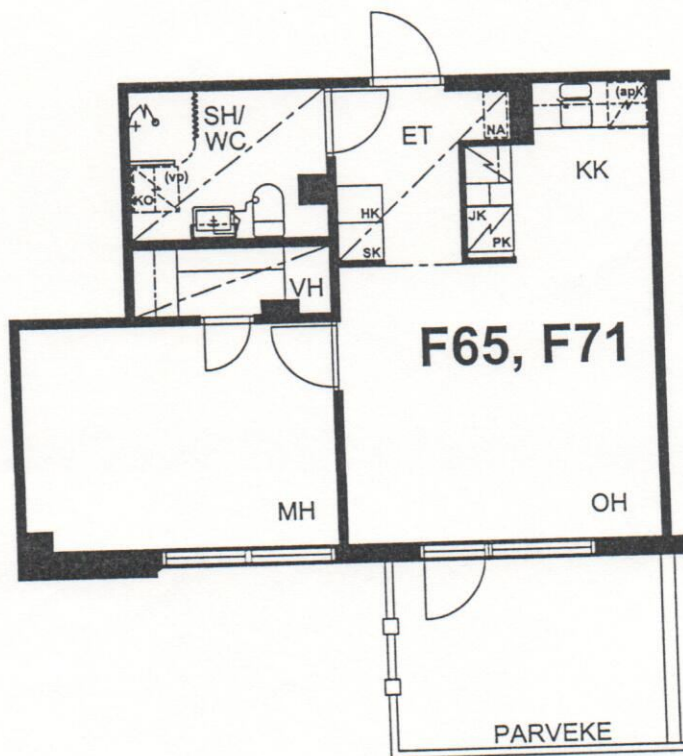

TAMPEREEN KOTILINNASÄÄTIÖ NEKALA 1

F65, F71

MUOTIALANTIE 38 33800 TAMPERE

2H + KK 43,5M²

F65 1.KERROKSESSA
F71 2.KERROKSESSA

Arkkitehtuuritoimisto Teuvo Vastamäki ky
Hämeenkatu 29 A 33200 Tampere

puh. 03 - 275 0630 fax 03 - 275 0631