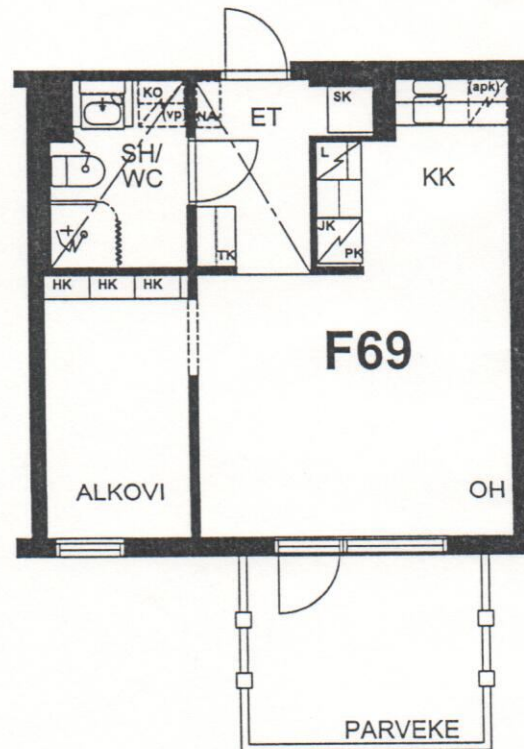

TAMPEREEN KOTILINNASÄÄTIÖ NEKALA 1

F63, F69

MUOTIALANTIE 38 33800 TAMPERE

H + KK + ALKOVI 36M<sup>2</sup>

F63 1.KERROKSESSA

F69 2.KERROKSESSA

Arkitehtuuritoimisto Teuvo Vastamäki ky  
Hämeenkatu 29 A 33200 Tampere