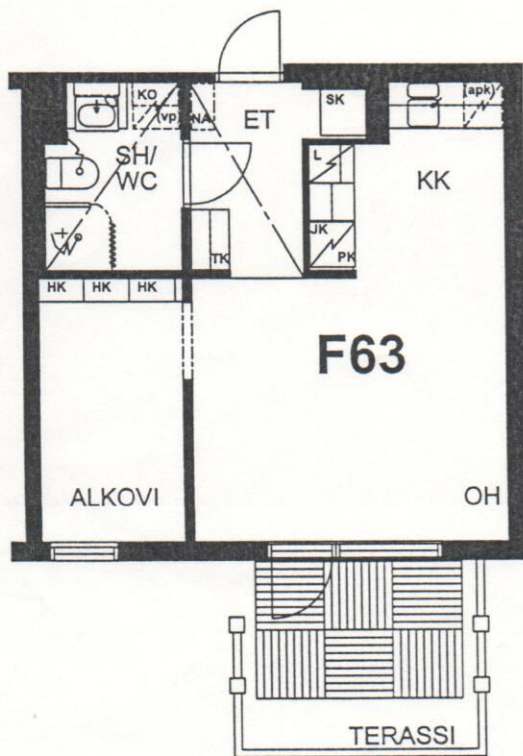

TAMPEREEN KOTILINNASÄÄTIÖ NEKALA 1

F63, F69

MUOTIALANTIE 38 33800 TAMPERE

H + KK + ALKOVI 36M<sup>2</sup>

F63 1.KERROKSESSA

F69 2.KERROKSESSA

Arkitehtuuritoimisto Teuvo Vastamäki ky  
Hämeenkatu 29 A 33200 Tampere